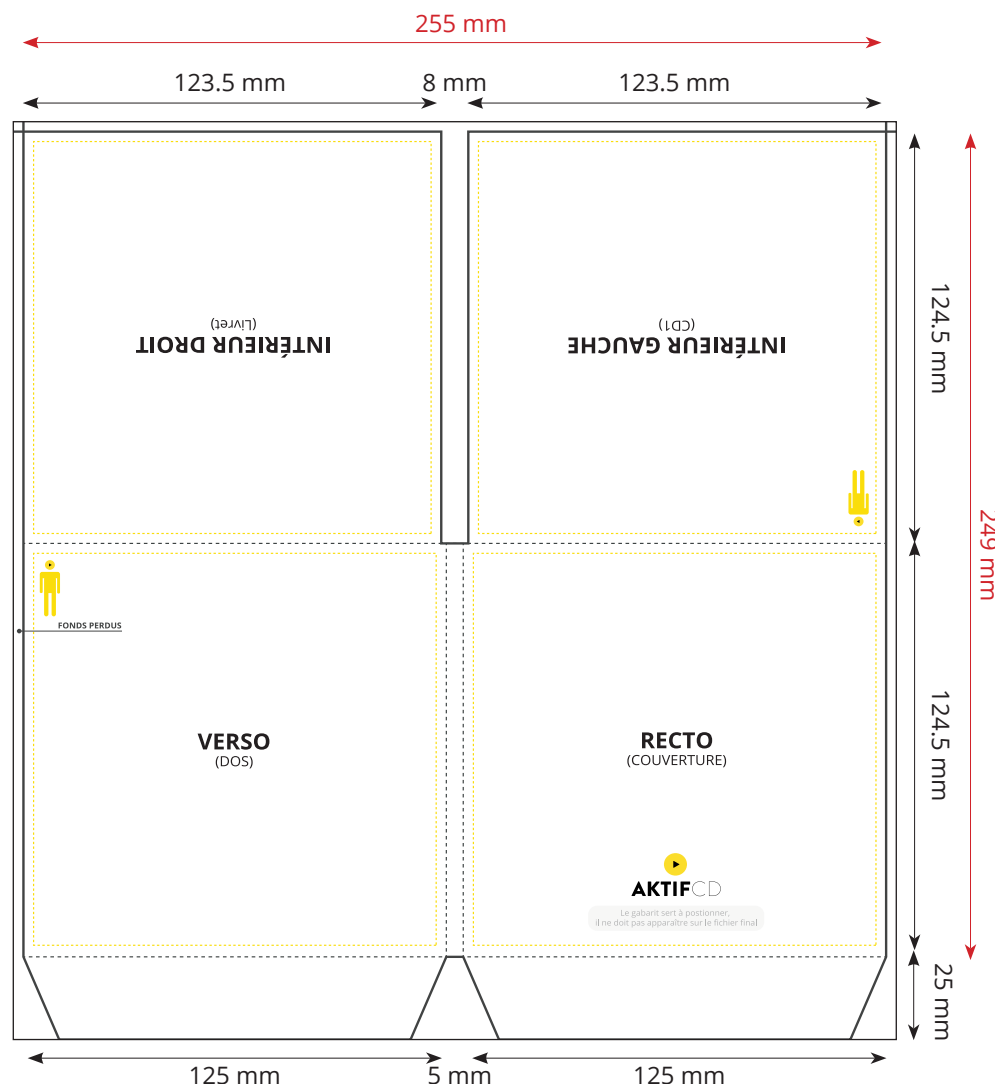

PHRASE DE DROIT

Les fonds perdus nous permettent de couper dans de la matière imprimée et d'obtenir une découpe impeccable de votre document.

Il faut rajouter au **minimum 3 mm** de fond perdu de chaque côté de votre document. Vos textes, images et tout autre élément graphique doivent être au moins à 3 mm du bord afin d'éviter que ceux-ci ne se retrouvent coupés.

Le gabarit PDF indique les cotations, les éléments graphiques ne doivent être en aucun cas disposés sur le PDF. Taille réelle non respectée.

DIGISLEEVE 2 VOLETS

2CD / 1CD + Livret

- Traits de coupe
 - - - Zone limite de texte
 - - - Pliure
- Fond Perdu 3 mm